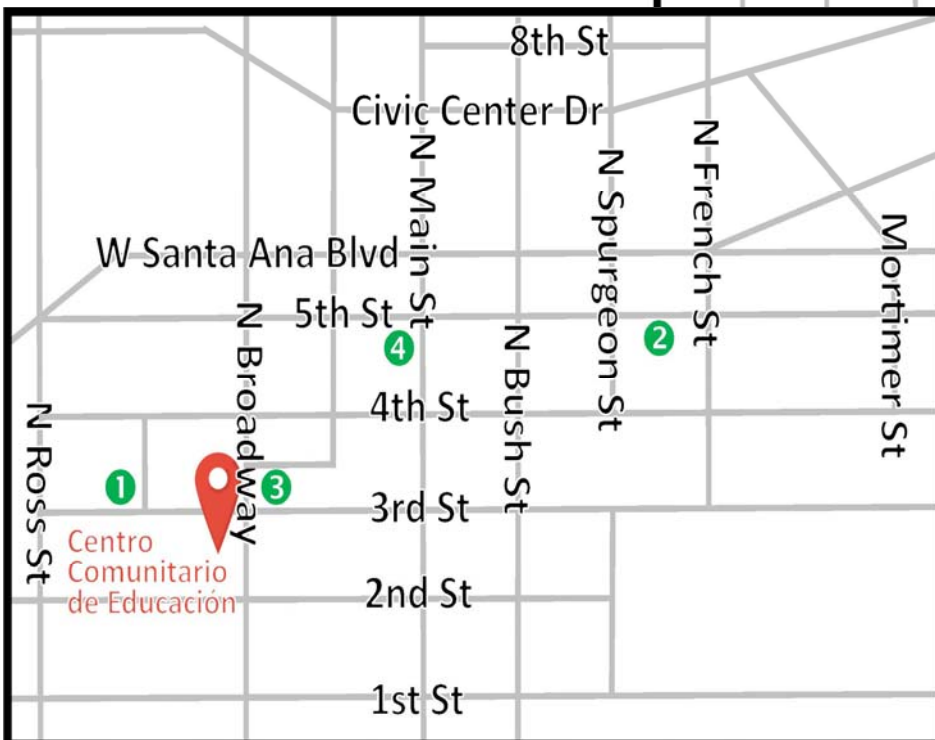

Centro Comunitario de Educación

216 N. Broadway, Santa Ana, CA 92701

City of Santa Ana Parking Structures

- ➊ **THIRD & BROADWAY**
3 Stories—440 Spaces
- ➋ **FIFTH & FRENCH**
4 Stories—700 Spaces
- ➌ **THIRD & BIRCH**
5 Stories—400 Spaces
- ➍ **FIFTH & MAIN**
7 Stories—400 Spaces

BROADWAY & THIRD
**Centro Comunitario
de Educación**
216 N. Broadway
Santa Ana, CA 92701